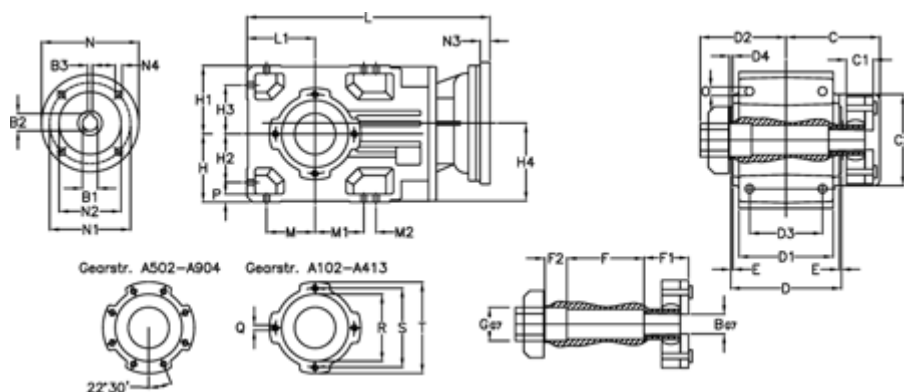

Varenummer: 29600606506730

Beskrivelse: Keglehjulsgear A603QF55-65-P80B5

## Mål

B	= 55	D	= 239	F2	= 76	L	= 536.0	N3	= -
B1	= 19	D1	= 235	G	= 55	L1	= 165	N4	= M10x12
B2	= 21.8	D2	= 179	GA	= 127 NM	M	= 122.5	O	= 18.5
B3	= 6	D3	= 195	H	= 165	M1	= 122.5	P	= 16
Betegnelse	= A603QF55-xx-P90 B5	d4	= 6.0	H1	= 165	M2	= -	Q	= M12x19
C	= 195.0	E	= 4.5	H2	= 122.5	N	= 200	R	= 180
C1	= 76	F	= 206.0	H3	= 122.5	N1	= 165	S	= 215
C2	= 183.0	F1	= 76.0	H4	= 181.0	N2	= 130	T	= 250